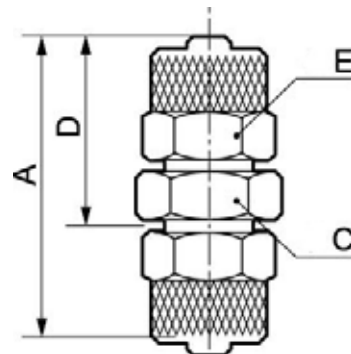

RACCORDI A CALZAMENTO

Dritto intermedio - RB3

15

Temperatura min/max

-20 / 80 °C

Codice	Dim. A (mm)	Dim. C (mm)	Dim. D (mm)	Dim. E (mm)
RB3 6	33	12	19	12
RB3 8	30	12	27.5	12
RB3 10	37	14	21.5	16
RB3 12	42	17	19	19